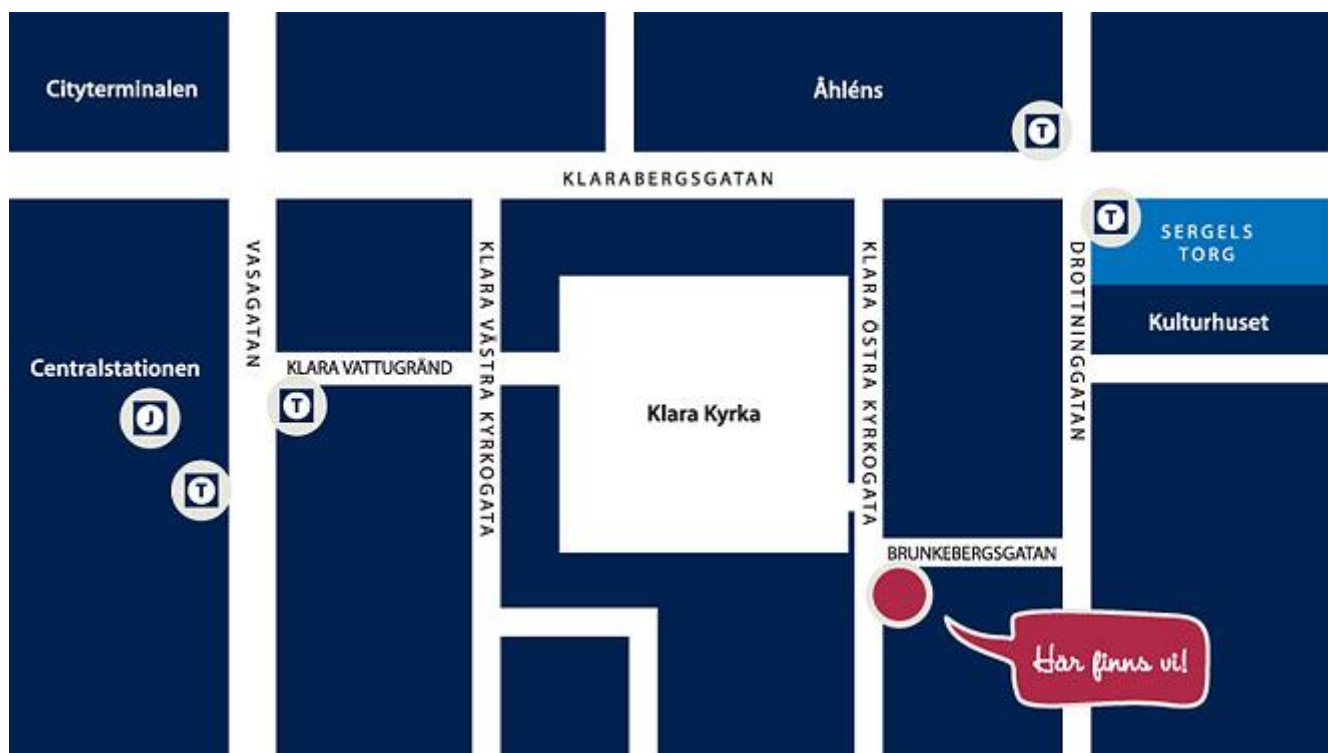

Kontakta hittegods

Du kan kontakta oss på flera olika sätt – vi finns här för att hjälpa dig hitta ditt saknade föremål så snabbt som möjligt.

Adress: Klara Östra kyrkogata 6 (nära T-Centralen).

Telefon: 08-600 10 00